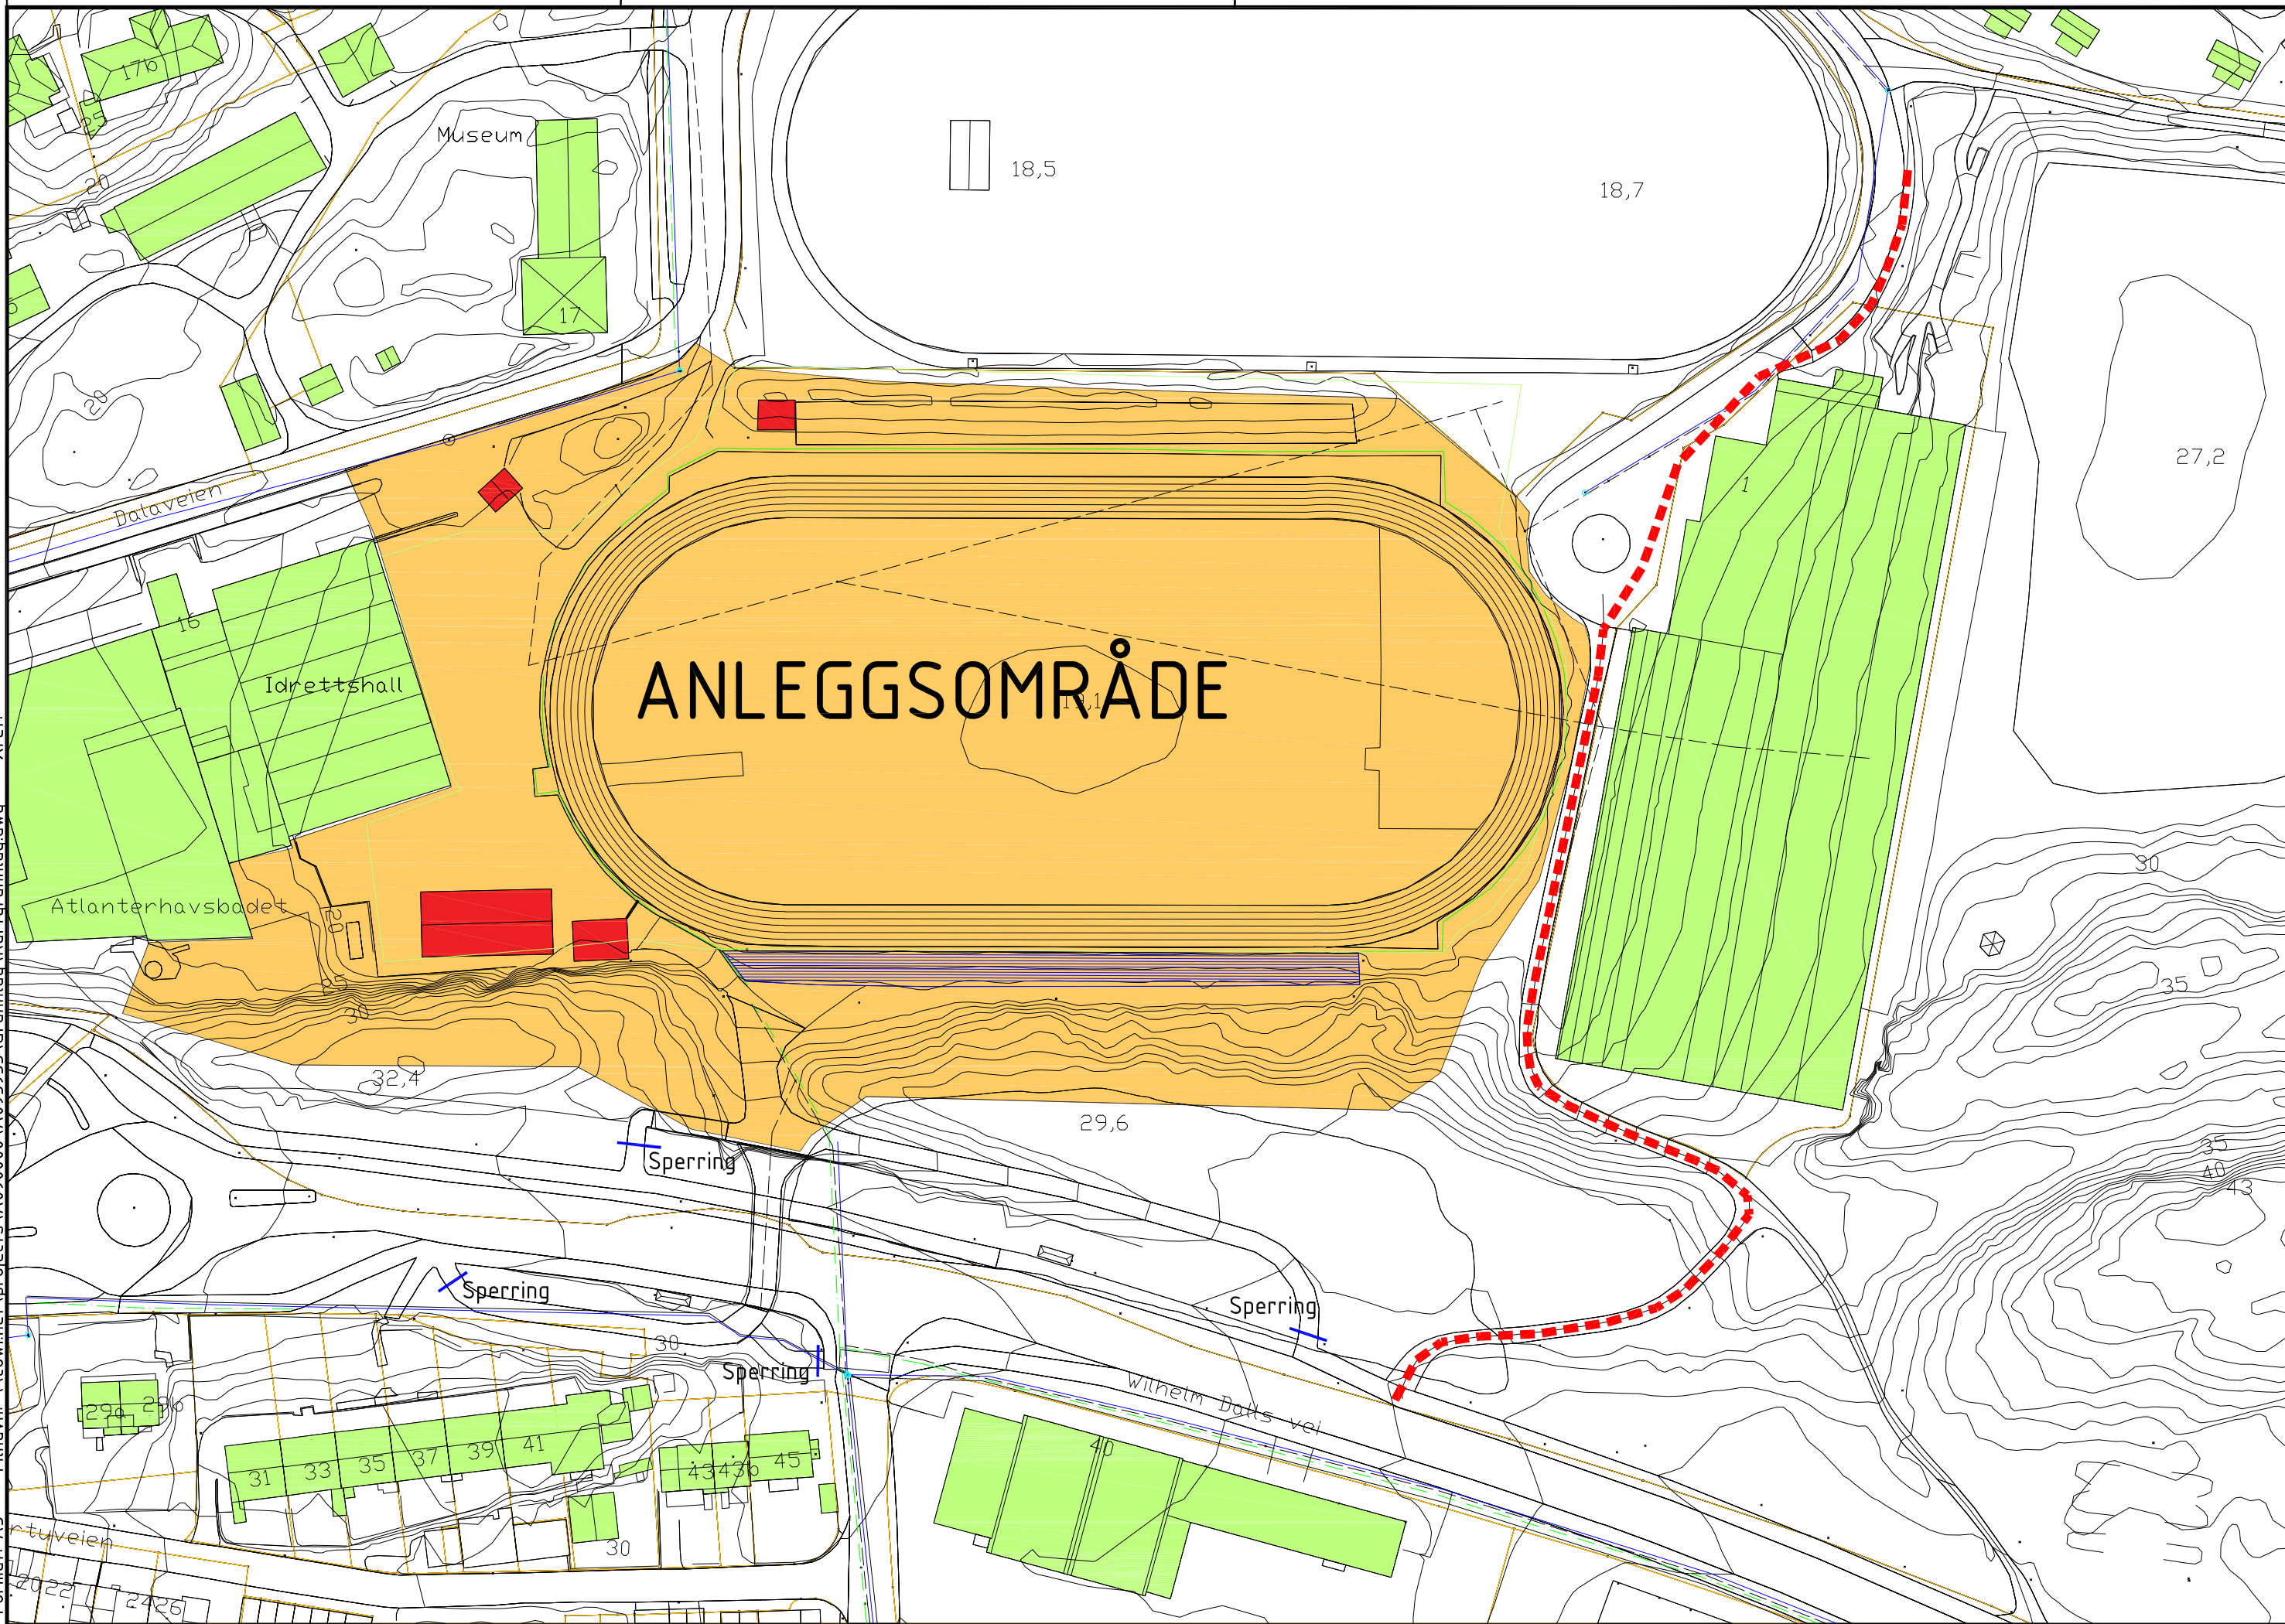

ANLEGGSSOMRÅDE

Format: A3
Filnavn: \\cowi.net\projects\A090000\A093955\Grunnlag\Kartgrunnlag.dwg
Xref: